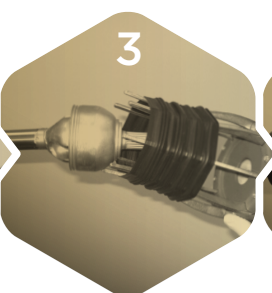

MONTADORA DE FUELLES

HERRAMIENTA DE ACCIONAMIENTO NEUMÁTICO PARA **INSTALACIÓN DE FUELLES GRIFFO.**

✓ **Aumenta la eficiencia de su trabajo**

- ➔ **Evita** el desarme
- ➔ **Reduce** el esfuerzo
- ➔ **Ahorra** tiempo de instalación
- ➔ **Previene daños** en la homocinética

FUNCIONAMIENTO

1
Coloque el fuelle y conecte el aire.

2
Apriete el botón para abrir los brazos. Desconecte y dirijase al vehículo.

3
Coloque el fuelle expandido sobre el semieje.

4
Cierre los brazos y retire la montadora.