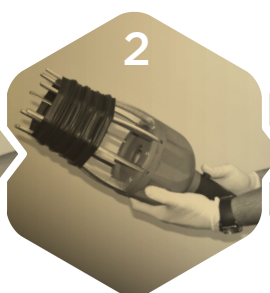

MONTADORA DE FUELLES

HERRAMIENTA DE ACCIONAMIENTO NEUMÁTICO PARA **INSTALACIÓN DE FUELLES GRIFFO.**

✓ **Aumenta la eficiencia de su trabajo**

- ➔ **Evita** el desarme
- ➔ **Reduce** el esfuerzo
- ➔ **Ahorra** tiempo de instalación
- ➔ **Previene daños** en la homocinética

FUNCIONAMIENTO

1
Coloque el fuelle y conecte el aire.

2
Apriete el botón para abrir los brazos. Desconecte y dirijase al vehículo.

3
Coloque el fuelle expandido sobre el semieje.

4
Cierre los brazos y retire la montadora.