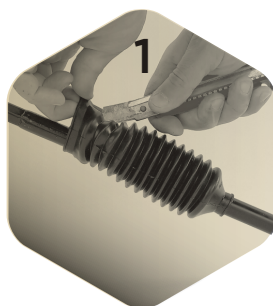

1
Quitar el fuelle a reemplazar.