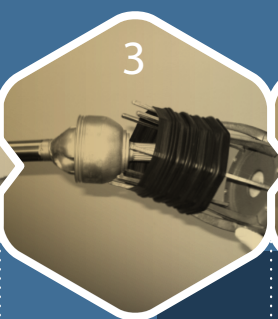

# Montadora de fuelles Griffo

HERRAMIENTA DE ACCIONAMIENTO  
NEUMÁTICO PARA INSTALACIÓN  
DE FUELLES GRIFFO.

✓ **Aumenta la eficiencia  
de su trabajo**

- ➔ Evita el desarme
- ➔ Reduce el esfuerzo
- ➔ Ahorra tiempo de instalación
- ➔ Previene daños en la homocinética

## FUNCIONAMIENTO

1  
COLOQUE EL  
FUELLE Y CONECTE EL  
AIRE.

2  
APRIETE EL BOTÓN PARA  
ABRIR LOS BRAZOS.  
DESCONECTE Y DIRÍJASE  
AL VEHÍCULO.

3  
COLOQUE EL FUELLE  
EXPANDIDO SOBRE EL  
SEMIEJE.

4  
CIERRE LOS BRAZOS Y RETIRE  
LA MONTADORA.